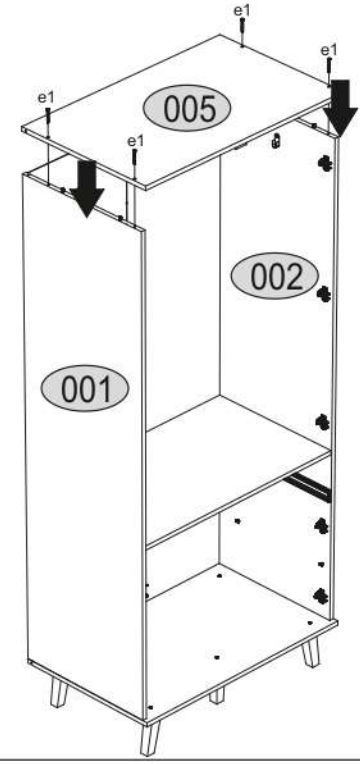

NEPU 4D1S

KODA	DIMENZIJE			PAKET
001	1789	530	1	3/3
002	1789	530	1	3/3
003	1150	435	1	2/3
004	1150	435	1	2/3
005	880	550	1	1/3
006	417	436	1	2/3
007	417	436	1	2/3
008	875	206	1	1/3
009	789	120	1	1/3
010	500	120	1	1/3
011	500	120	1	1/3
012	484	60	1	1/3
013	880	550	1	1/3
014	846	507	1	1/3
015	846	510	1	1/3
016	1807	432	1	3/3
017	1807	432	1	3/3
018	502	807	1	1/3
019	841	30	1	1/3
DODATKI			1	1/3

x10 a144 	x10 b119 	x4 c43 	x4 d18 
x16 e1 Ø7x50mm 	x16 s1 	x28 f1 Ø8x30mm 	x1 f3 
x10 l2 	x1 lb-500 	x1 n14 	x1 n25 
x2 n301 	x1 p17 	x49 p25 	x10 p38 
x6 r1 	x6 r16 	x6 s2 	x1 z1 
x4 k88 	x2 k87 	x1 n260 	

1

2

3

4

5

6

7

8

9

10

11

12

13

14

15

16