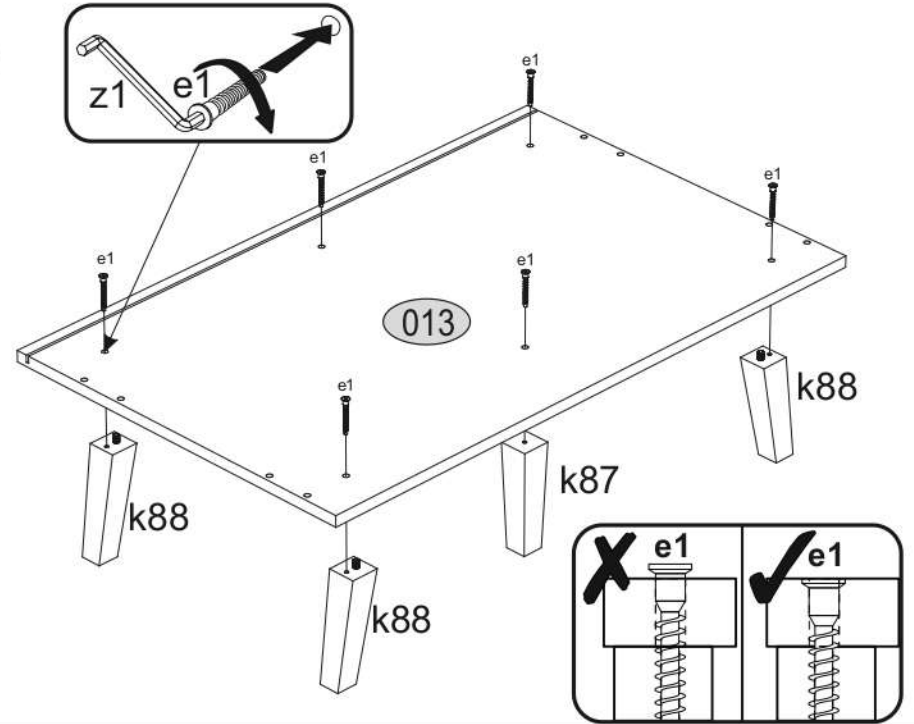

NEPU 4D1S

KODA	DIMENZIJE			PAKET
001	1789	530	1	3/3
002	1789	530	1	3/3
003	1150	435	1	2/3
004	1150	435	1	2/3
005	880	550	1	1/3
006	417	436	1	2/3
007	417	436	1	2/3
008	875	206	1	1/3
009	789	120	1	1/3
010	500	120	1	1/3
011	500	120	1	1/3
012	484	60	1	1/3
013	880	550	1	1/3
014	846	507	1	1/3
015	846	510	1	1/3
016	1807	432	1	3/3
017	1807	432	1	3/3
018	502	807	1	1/3
019	841	30	1	1/3
DODATKI			1	1/3

x10 a144 	x10 b119 	x4 c43 	x4 d18 
x16 e1 Ø7x50mm 	x16 s1 	x28 f1 Ø8x30mm 	x1 f3 
x10 l2 	x1 lb-500 	x1 n14 	x1 n25 
x2 n301 	x1 p17 	x49 p25 	x10 p38 
x6 r1 	x6 r16 	x6 s2 	x1 z1 
x4 k88 	x2 k87 	x1 n260 	

1

2

3

4

5

6

7

8