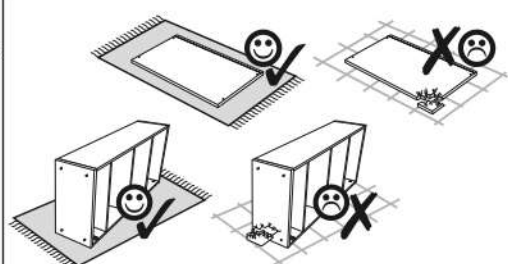

NEPU 4D1S

KODA	DIMENZIJE			PAKET
001	1789	530	1	3/3
002	1789	530	1	3/3
003	1150	435	1	2/3
004	1150	435	1	2/3
005	880	550	1	1/3
006	417	436	1	2/3
007	417	436	1	2/3
008	875	206	1	1/3
009	789	120	1	1/3
010	500	120	1	1/3
011	500	120	1	1/3
012	484	60	1	1/3
013	880	550	1	1/3
014	846	507	1	1/3
015	846	510	1	1/3
016	1807	432	1	3/3
017	1807	432	1	3/3
018	502	807	1	1/3
019	841	30	1	1/3
DODATKI			1	1/3

x10 a144 	x10 b119 	x4 c43 	x4 d18 
x16 e1 Ø7x50mm 	x16 s1 	x28 f1 Ø8x30mm 	x1 f3 
x10 l2 	x1 lb-500 	x1 n14 	x1 n25 
x2 n301 	x1 p17 	x49 p25 	x10 p38 
x6 r1 	x6 r16 	x6 s2 	x1 z1 
x4 k88 	x2 k87 	x1 n260 	