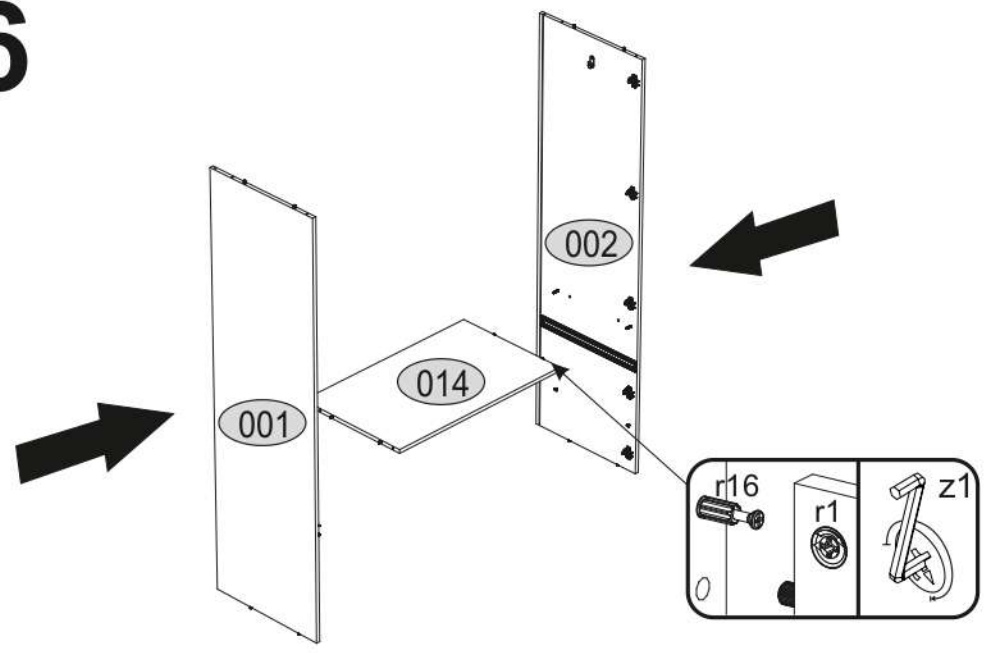

NEPU 4D1S

KODA	DIMENZIJE			PAKET
001	1789	530	1	3/3
002	1789	530	1	3/3
003	1150	435	1	2/3
004	1150	435	1	2/3
005	880	550	1	1/3
006	417	436	1	2/3
007	417	436	1	2/3
008	875	206	1	1/3
009	789	120	1	1/3
010	500	120	1	1/3
011	500	120	1	1/3
012	484	60	1	1/3
013	880	550	1	1/3
014	846	507	1	1/3
015	846	510	1	1/3
016	1807	432	1	3/3
017	1807	432	1	3/3
018	502	807	1	1/3
019	841	30	1	1/3
DODATKI			1	1/3

x10 a144 	x10 b119 	x4 c43 	x4 d18 
x16 e1 Ø7x50mm 	x16 s1 	x28 f1 Ø8x30mm 	x1 f3 
x10 l2 	x1 lb-500 	x1 n14 	x1 n25 
x2 n301 	x1 p17 	x49 p25 	x10 p38 
x6 r1 	x6 r16 	x6 s2 	x1 z1 
x4 k88 	x2 k87 	x1 n260 	

1

2

3

4

5

6

7

8