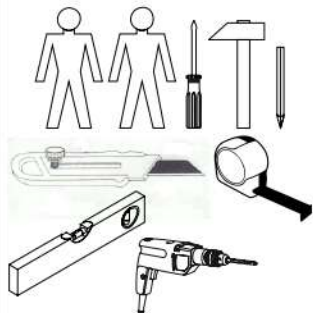

NEPU 4D1S

KODA	DIMENZIJE			PAKET
001	1789	530	1	3/3
002	1789	530	1	3/3
003	1150	435	1	2/3
004	1150	435	1	2/3
005	880	550	1	1/3
006	417	436	1	2/3
007	417	436	1	2/3
008	875	206	1	1/3
009	789	120	1	1/3
010	500	120	1	1/3
011	500	120	1	1/3
012	484	60	1	1/3
013	880	550	1	1/3
014	846	507	1	1/3
015	846	510	1	1/3
016	1807	432	1	3/3
017	1807	432	1	3/3
018	502	807	1	1/3
019	841	30	1	1/3
DODATKI			1	1/3

x10 a144 	x10 b119 	x4 c43 	x4 d18 
x16 e1 Ø7x50mm 	x16 s1 	x28 f1 Ø8x30mm 	x1 f3 
x10 l2 	x1 lb-500 	x1 n14 	x1 n25 
x2 n301 	x1 p17 	x49 p25 	x10 p38 
x6 r1 	x6 r16 	x6 s2 	x1 z1 
x4 k88 	x2 k87 	x1 n260 	