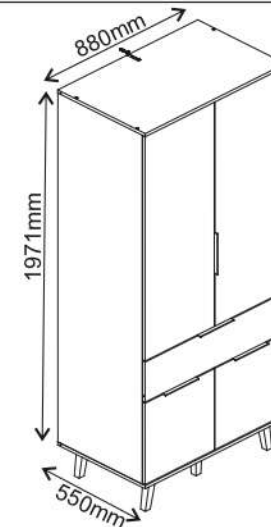

NEPU 4D1S

KODA	DIMENZIJE			PAKET
001	1789	530	1	3/3
002	1789	530	1	3/3
003	1150	435	1	2/3
004	1150	435	1	2/3
005	880	550	1	1/3
006	417	436	1	2/3
007	417	436	1	2/3
008	875	206	1	1/3
009	789	120	1	1/3
010	500	120	1	1/3
011	500	120	1	1/3
012	484	60	1	1/3
013	880	550	1	1/3
014	846	507	1	1/3
015	846	510	1	1/3
016	1807	432	1	3/3
017	1807	432	1	3/3
018	502	807	1	1/3
019	841	30	1	1/3
DODATKI			1	1/3

x10 a144 	x10 b119 	x4 c43 	x4 d18 
x16 e1 Ø7x50mm 	x16 s1 	x28 f1 Ø8x30mm 	x1 f3 
x10 l2 	x1 lb-500 	x1 n14 	x1 n25 
x2 n301 	x1 p17 	x49 p25 	x10 p38 
x6 r1 	x6 r16 	x6 s2 	x1 z1 
x4 k88 	x2 k87 	x1 n260 	