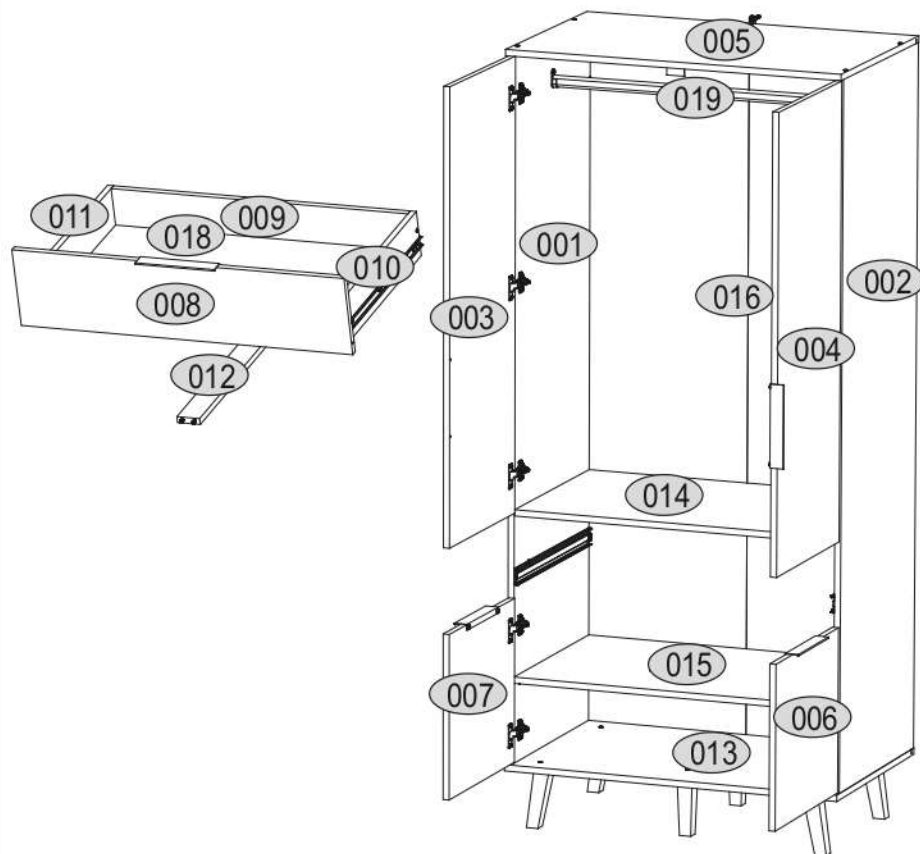

NEPU 4D1S

KODA	DIMENZIJE			PAKET
001	1789	530	1	3/3
002	1789	530	1	3/3
003	1150	435	1	2/3
004	1150	435	1	2/3
005	880	550	1	1/3
006	417	436	1	2/3
007	417	436	1	2/3
008	875	206	1	1/3
009	789	120	1	1/3
010	500	120	1	1/3
011	500	120	1	1/3
012	484	60	1	1/3
013	880	550	1	1/3
014	846	507	1	1/3
015	846	510	1	1/3
016	1807	432	1	3/3
017	1807	432	1	3/3
018	502	807	1	1/3
019	841	30	1	1/3
DODATKI			1	1/3

x10 a144 	x10 b119 	x4 c43 	x4 d18 
x16 e1 Ø7x50mm 	x16 s1 	x28 f1 Ø8x30mm 	x1 f3 
x10 l2 	x1 lb-500 	x1 n14 	x1 n25 
x2 n301 	x1 p17 	x49 p25 	x10 p38 
x6 r1 	x6 r16 	x6 s2 	x1 z1 
x4 k88 	x2 k87 	x1 n260 	

1

2

3

4

5

6

7

8

9

10

11

12

13

14

15

16